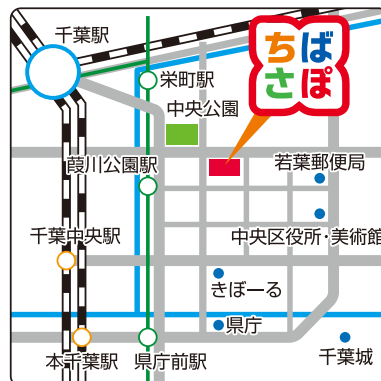

●インターネットの活用で団体を強くする! ~外部への情報発信と内部での情報共有~

日時▷2017年10月14日(土) 18:00~20:00
場所▷千葉市民活動支援センター会議室
講師▷榎本教俊氏

(フォーリーフクローバー株式会社 代表取締役)

定員▷24名(お申込み先着順) **参加費**▷無料
「団体のホームページの更新が滞っている」「事務所がないのでパソコンのデータ共有が難しい」といった悩みはありませんか?最近では、Facebookなどを使った情報発信や、クラウド上へのデータ保存など、高度な知識がなくても、また無料で使えるサービスも多く存在しています。メンバーが頻繁には集まれない市民活動団体だからこそ、こうしたインターネットの活用が組織力強化には欠かせません。初心者の方にもわかりやすく、こうしたサービスの使い方を紹介します。パソコンやスマートフォンを持参されると、より効果的です。

※お申込み方法(すべての講座・イベント共通)

千葉市民活動支援センターまで、メール、FAX、TELにて、以下の項目をご連絡ください。

- ①講座・イベント名、②お名前、③ご住所(市区町村名まで可)、④連絡先(電話またはメール)、⑤所属団体(個人での参加も可)

掲示板リニューアル

入ってすぐに目に入る大きな掲示板は、画鋲なしで貼りはがしでき、マグネットにも対応するピンレスボード。実はセンターがちょっと気張って導入した備品です。登録団体のイベント告知や会員の勧誘、ボランティア募集、助成金情報など両面合わせると

結構な情報量。より見やすく興味が持てるようにと、スタッフが少しずつ工夫を重ねています。

最近入口正面に、雑誌で言えば巻頭特集といったイメージの「プチ掲示板」が加わりました。現在は「オリンピック・パラリンピックに向けてのボランティア関連」というテーマで掲示が行われています。会議や印刷でご来館の折に、ちょっと眺めてみてください。

編集後記

■ちばさぽ通信の編集を担当して3回目。内容は大丈夫かな?(K) ■昨年度に比べてシフト勤務の時間が多くなり、利用者さんと接する時間も増えました。「おしゃべり」を通じて業務のヒントをたくさんいただいています。(H) ■8月はちばさぽ下の中央公園で、夏祭りやイベントが盛りだくさんでした。ちばさぽはお盆休みもなく皆頑張り、秋に突入です。秋は「ちばさぽのフェスタ」です。お楽しみに!(N)

ちばさぽ 千葉市民活動支援センター

指定管理者:
まちづくり千葉・リベルタちば・まちづくり商会共同事業体
〒260-0013 千葉市中央区中央 2-5-1
千葉中央ツインビル2号館9階
TEL: 043-227-3081 FAX: 043-227-3082
Mail: info@chiba-npo.net
Web: http://chiba-npo.net/
Facebook: https://www.facebook.com/chibasapo

〈開館時間〉
平日・土曜
午前9時~午後9時
日曜・祝日
午前9時~午後6時
〈休館日〉
年末年始
(12月29日~1月3日)