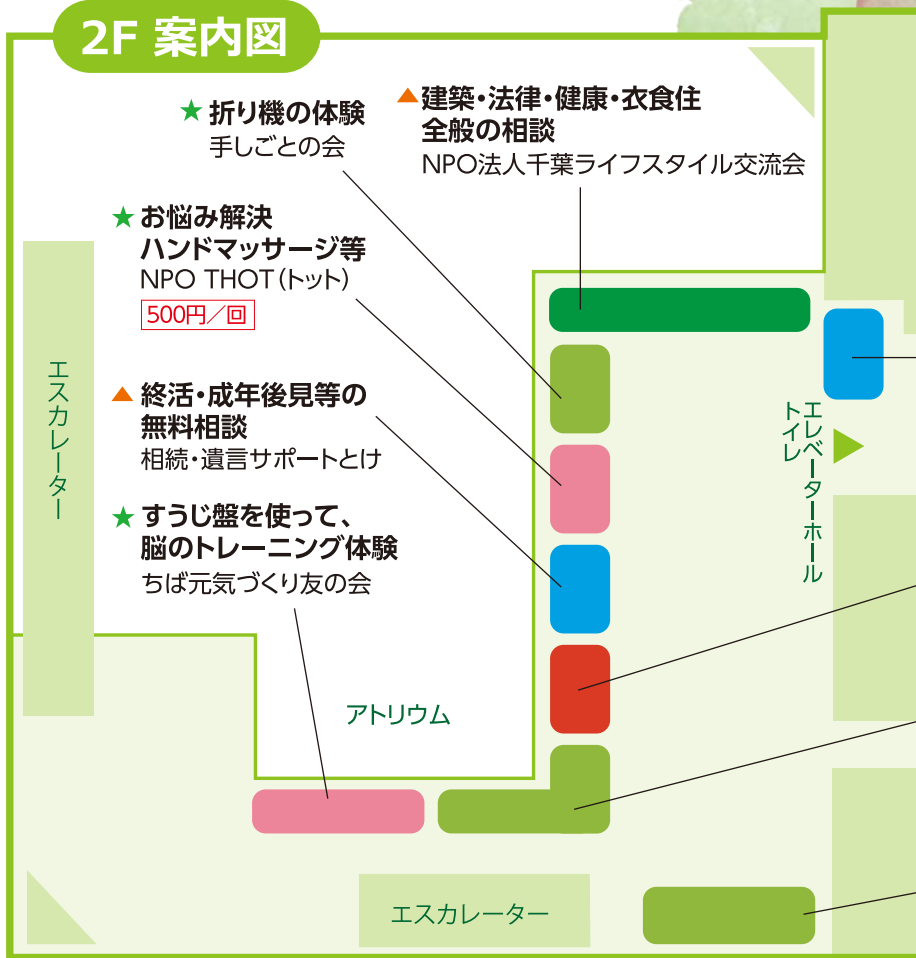

千葉市の市民活動

かそりーぬ
(加曾利貝塚PR大使)
11月16日来場

ハーティちゃん
(千葉市社会福祉協議会)
11月15・16日来場

千葉市民活動フェスタ 2014

2F 案内図

★折り機の体験
手しごとの会

▲建築・法律・健康・衣食住
全般の相談
NPO法人千葉ライフスタイル交流会

★お悩み解決
ハンドマッサージ等
NPO THOT (トット)
500円/回

エスカレーター

▲終活・成年後見等の
無料相談
相続・遺言サポートとけ

★すうじ盤を使って、
脳のトレーニング体験
ちば元気づくり友の会

エレベーターホール

▲年金・労働・労務問題の
無料相談
社会保険労務士・ちば
15日のみ

★PCの健康管理システムの
無料体験・デモ
千葉まちづくりサポートセンター

★おいしい日本茶の
淹れ方・飲み方の体験
日本茶インストラクター協会

アトリウム