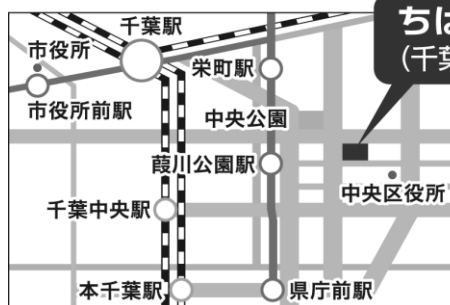

〒260-0013

千葉市中央区中央 2-5-1

千葉中央ツインビル 2号館 9階

TEL : 043-227-3081

FAX : 043-227-3082

E-mail : info@chiba-npo.net

URL : http://chiba-npo.net/

ちばさぽ